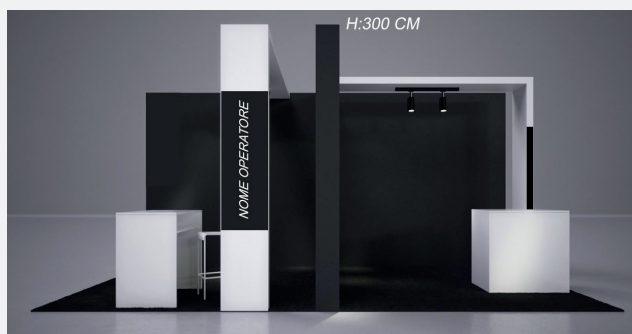

SCHEMA ALLESTIMENTO – 9mq

PAVIMENTO

_Moquette di colore nero

STRUTTURA

_Pannelli pitturati di colore nero h. 300 cm
_Struttura frontale di colore bianco, trave h. 10 cm
e pilastri 10 x 50 x h. 300 cm

MATERIALE ELETTRICO

_nr. 2 Proiettori orientabili
_nr. 1 Presa elettrica a 3 vie

GRAFICA

_nr. 1 Company name, dimensioni 50 x h. 150 cm

ARREDI

_nr. 1 Desk chiudibile, colore bianco
_nr. 1 Sgabello, colore bianco
_nr. 1 Cestino

PIANTA

PROSPETTO

VISTA