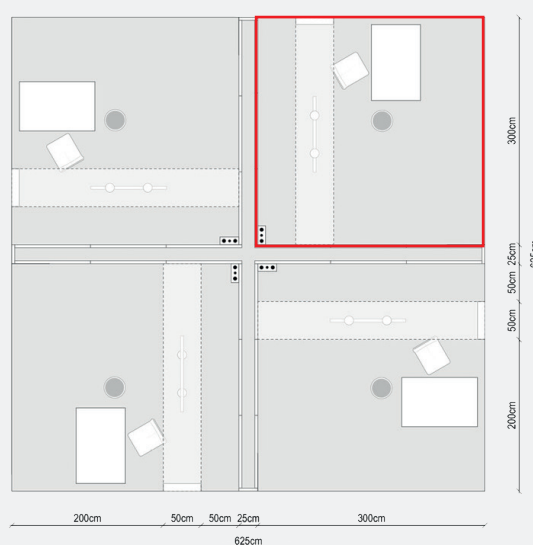

SCHEMA ALLESTIMENTO – 9mq

PAVIMENTO

_Moquette di colore nero

STRUTTURA

_Pannelli pitturati di colore nero h. 300 cm
_Struttura frontale di colore bianco, trave h. 10 cm
e pilastri 10 x 50 x h. 300 cm

MATERIALE ELETTRICO

_nr. 2 Proiettori orientabili
_nr. 1 Presa elettrica a 3 vie

GRAFICA

_nr. 1 Company name, dimensioni 50 x h. 150 cm

ARREDI

_nr. 1 Desk chiudibile, colore bianco
_nr. 1 Sgabello, colore bianco
_nr. 1 Cestino

PIANTA

PROSPETTO

VISTA